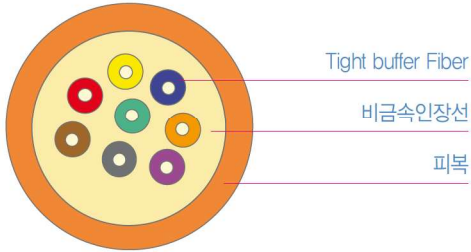

특등급APT용 배선용 (Distribution) 광케이블

Structure

Description & Applications

- 특등급 아파트용으로 SM Fiber와 MM Fiber가 수요자 요구에 따라 복합적으로 구성되어 편리성 제공
- Tight buffer 코팅이 되어 옥내/외 설치되는 IDF, FDF 등 시스템 연결에 적합
- Tight buffer 재질 : PVC, LSZH 등
- 배선용으로 사용하기에 적합하도록 경량이며 우수한 유연성 보유

비금속 인장선	Aramid yarns
피복 종류	PVC, LSZH 등
피복 색상	등색
유니트 구성	SM 2C + MM(62,5 또는 50) 2C SM 2C + MM(62,5 또는 50) 4C SM 2C + MM(62,5 또는 50) 6C SM 4C + MM(62,5 또는 50) 4C
인장강도	660N
케이블 외경	4심 5.0mm 6심 5.5mm 8심 6.5mm
광섬유 종류	SM 9E/125 (ITU-T G.652D) BIF SM 9E/125 (ITU-T G.657 A1,A2,B3) MM 62,5/125 (OM1) MM 50/125 (OM2, OM3, OM4)
심선색상	청, 등, 녹, 적, 황, 자, 갈, 흑
케이블 사용 온도 (Installation & Operation)	-20℃ ~ +60℃
굴곡 반경 (D : Outer diameter)	포설시 20 X D 운용시 10 X D
난연성	OFN / OFNR